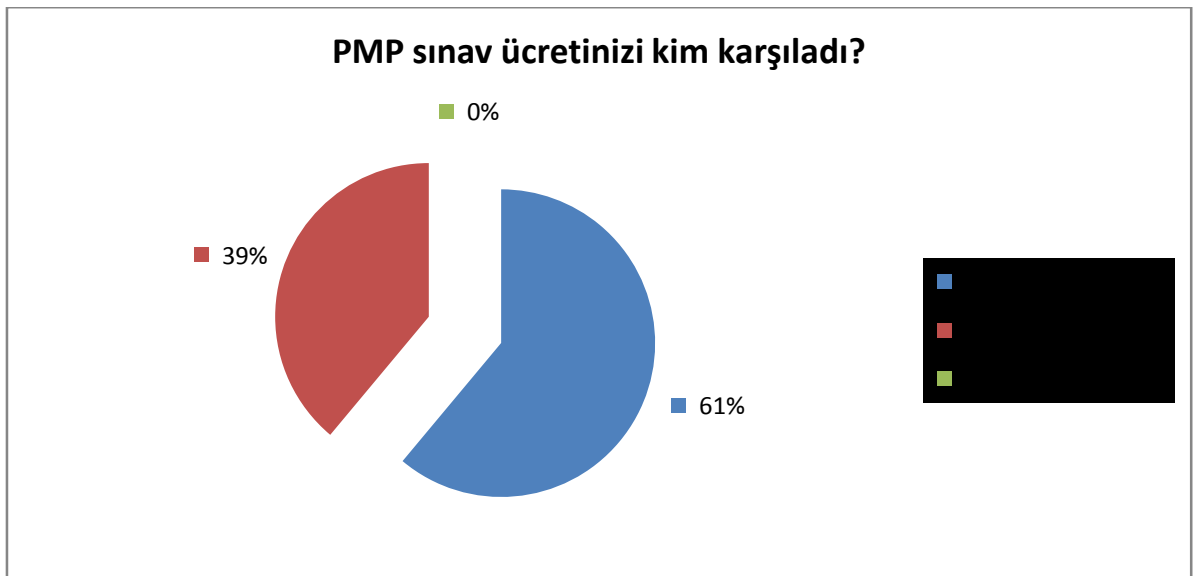

PMP Anket Sonuçları – Mayıs.2009

Merhaba;

Aşağıdaki anket sonuçları 2 Mayıs 2009 tarihine kadar anketi doldurmuş kişilerin sonuçlarını içermektedir. Anket sonuçları anketin daha fazla kişi tarafından doldurulması için karartılmıştır. Anketi cevaplayan kişilere açık sonuçlar 2 Mayıs 2009 tarihinde paylaşılmıştır. Daha fazla kişinin www.erdemseherler.com/pmp/pmp-anket/ adresinden anketi doldurması ile Mayıs ayı sonunda veriler güncellenecektir. Lütfen sonuçların daha tutarlı olarak ortaya çıkması için tanıdığınız PMP'lerle anketin adresini paylaşınız.

Saygılarımla,

Erdem Seherler, MBA, PMP

www.erdemseherler.com