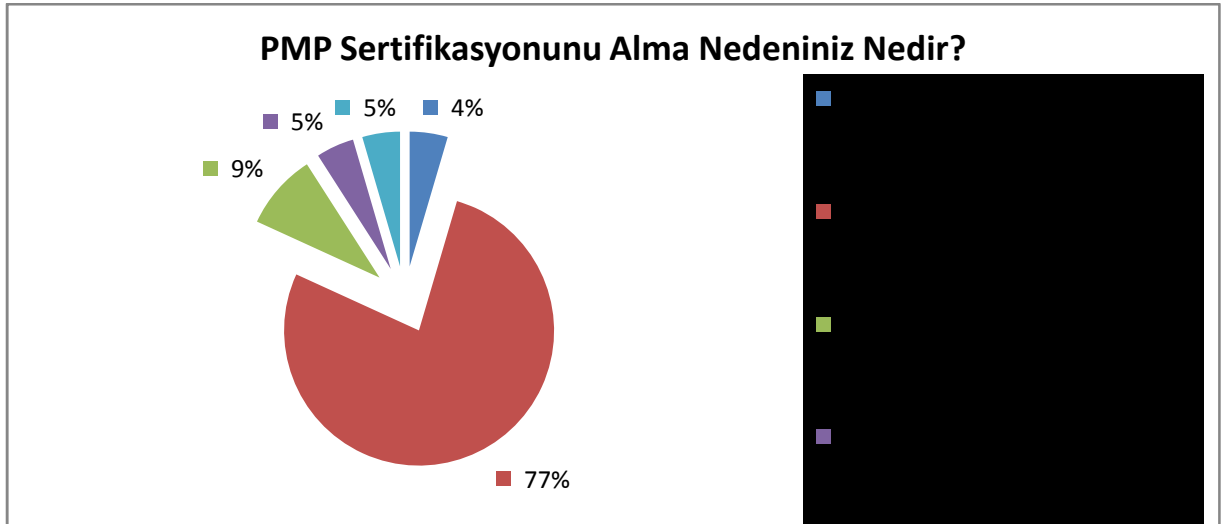

PMP Anket Sonuçları – Mayıs.2009

Merhaba;

Aşağıdaki anket sonuçları 2 Mayıs 2009 tarihine kadar anketi doldurmuş kişilerin sonuçlarını içermektedir. Anket sonuçları anketin daha fazla kişi tarafından doldurulması için karartılmıştır. Anketi cevaplayan kişilere açık sonuçlar 2 Mayıs 2009 tarihinde paylaşılmıştır. Daha fazla kişinin www.erdemseherler.com/pmp/pmp-anket/ adresinden anketi doldurması ile Mayıs ayı sonunda veriler güncellenecektir. Lütfen sonuçların daha tutarlı olarak ortaya çıkması için tanıdığınız PMP'lerle anketin adresini paylaşınız.

Saygılarımla,

Erdem Seherler, MBA, PMP

www.erdemseherler.com