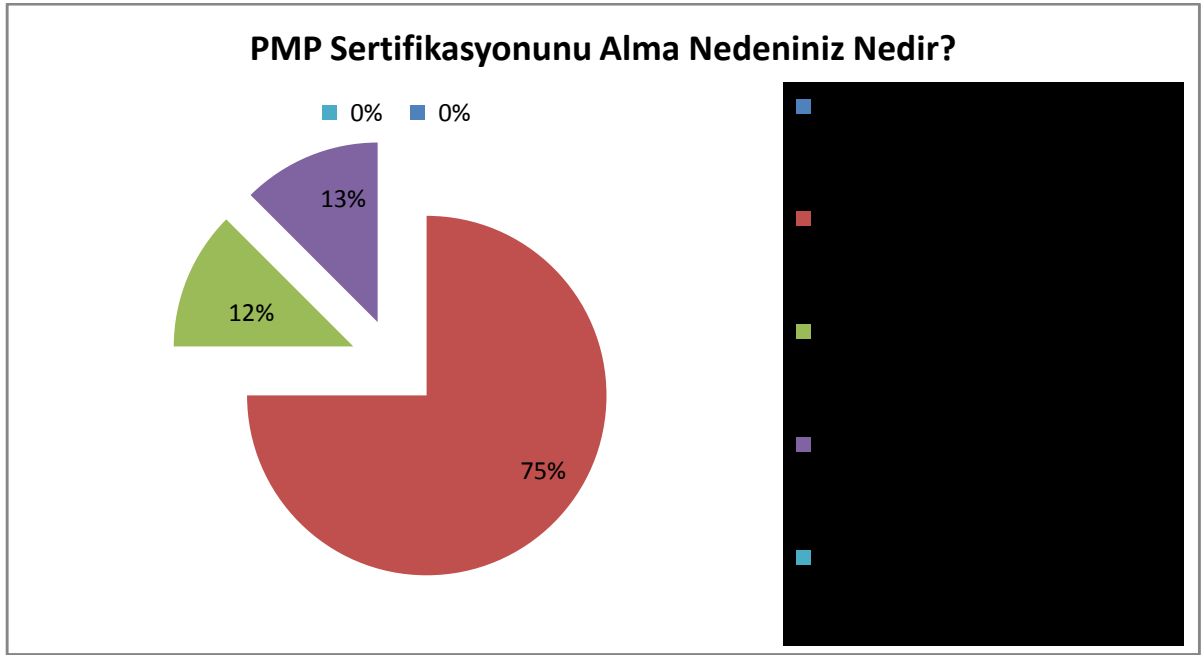

PMP Anket Sonuçları

Merhaba;

Aşağıdaki anket sonuçları 31 Mart 2009 tarihine kadar anketi doldurmuş kişilerin sonuçlarını içermektedir. Anket sonuçları anketin daha fazla kişi tarafından doldurulması için karartılmıştır. Anketi cevaplayan kişilere açık sonuçlar 1 Nisan 2009 tarihinde paylaşılmıştır. Daha fazla kişinin www.erdemseherler.com/pmp/pmp-anket/ adresinden anketi doldurması ile Nisan ayı sonunda veriler güncellenecektir. Lütfen sonuçların daha tutarlı olarak ortaya çıkması için tanıdığınız PMP'lerle anketin adresini paylaşınız.

Saygılarımla,

Erdem Seherler, MBA, PMP

www.erdemseherler.com