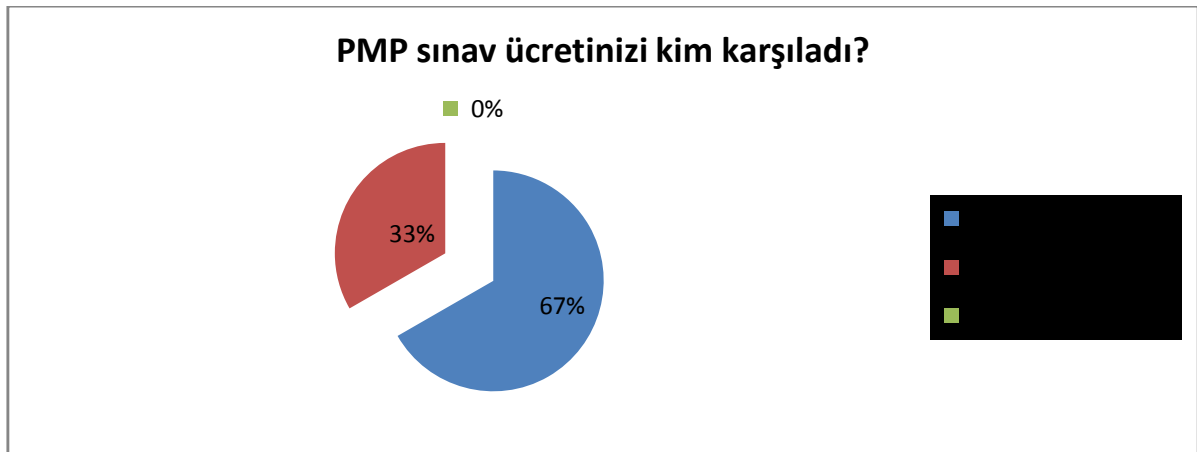

PMP Anket Sonuçları

Merhaba;

Aşağıdaki anket sonuçları 31 Mart 2009 tarihine kadar anketi doldurmuş kişilerin sonuçlarını içermektedir. Anket sonuçları anketin daha fazla kişi tarafından doldurulması için karartılmıştır. Anketi cevaplayan kişilere açık sonuçlar 1 Nisan 2009 tarihinde paylaşılmıştır. Daha fazla kişinin www.erdemseherler.com/pmp/pmp-anket/ adresinden anketi doldurması ile Nisan ayı sonunda veriler güncellenecektir. Lütfen sonuçların daha tutarlı olarak ortaya çıkması için tanıdığınız PMP'lerle anketin adresini paylaşınız.

Saygılarımla,

Erdem Seherler, MBA, PMP

www.erdemseherler.com